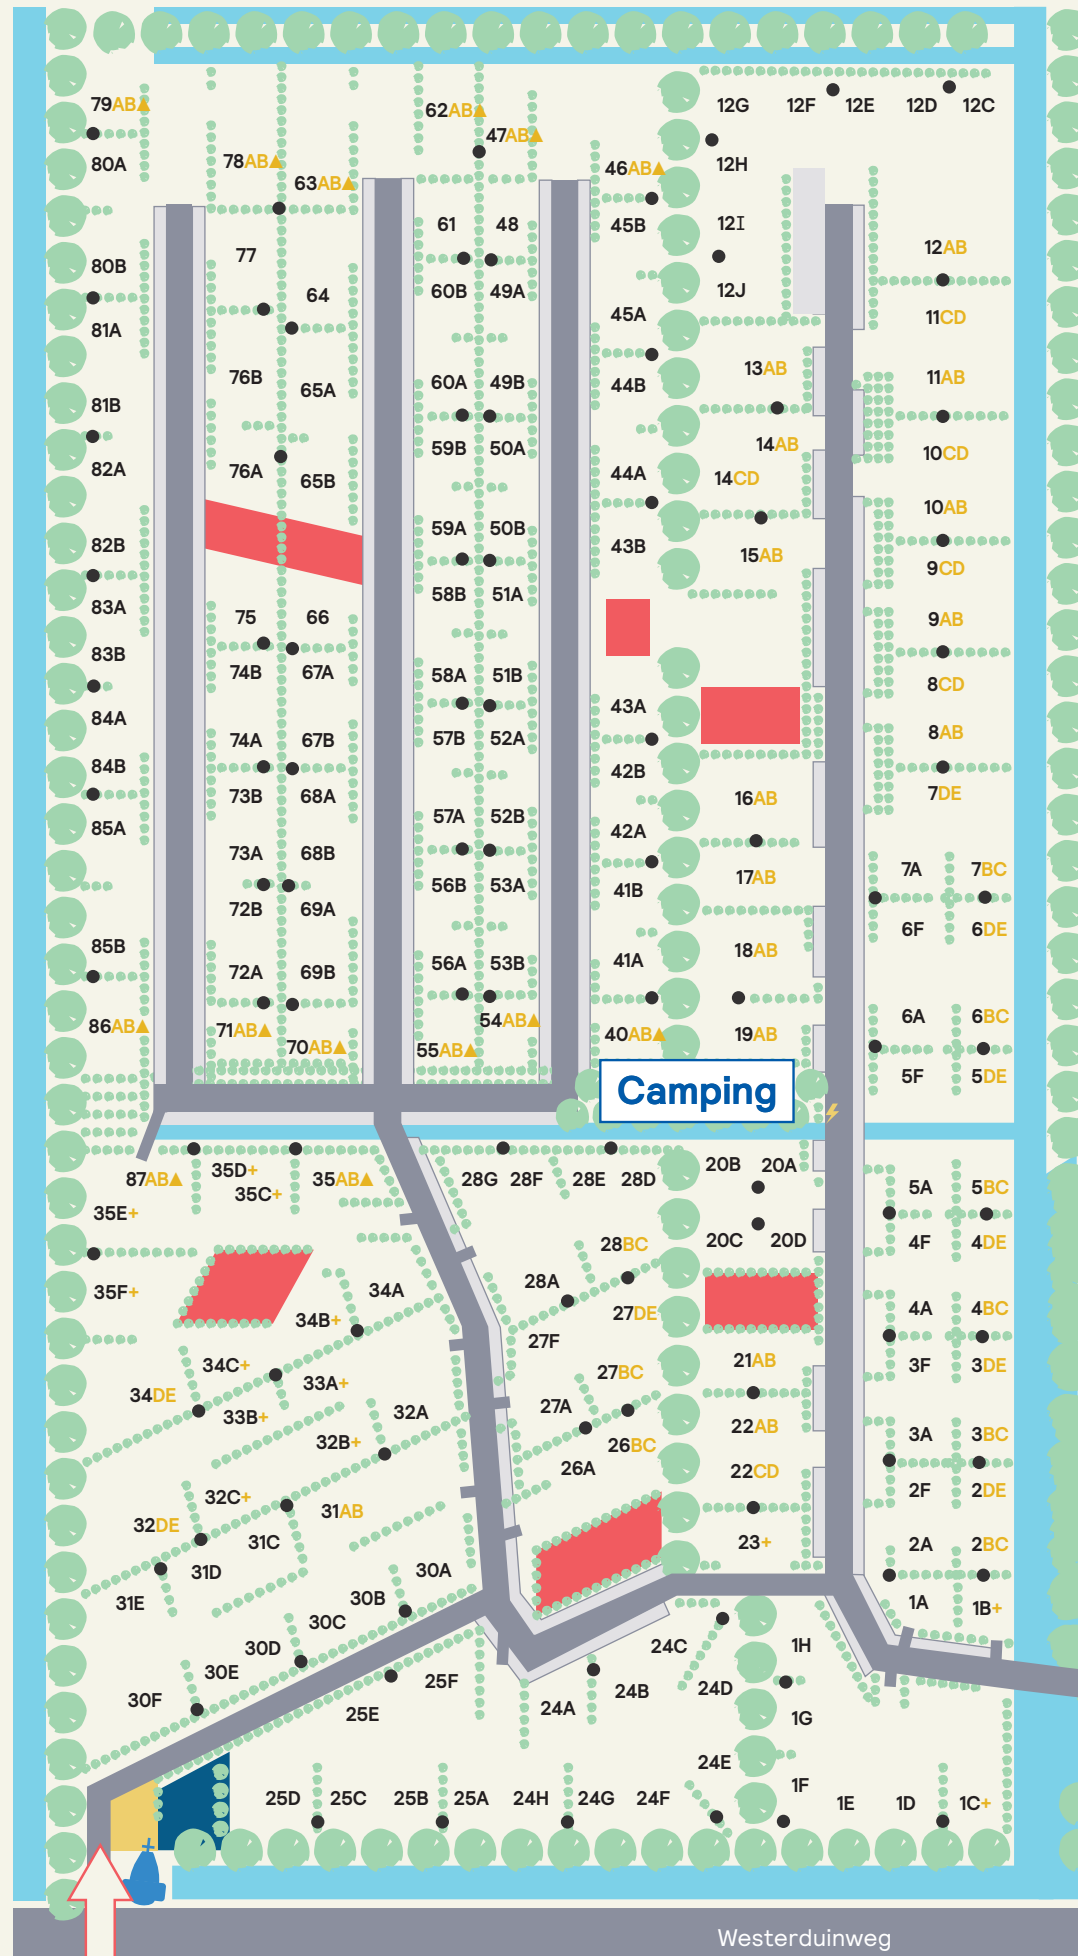

Aan Noordzee

Legenda

Vakantiehuizen

- Vakantiehuis
- ¹ Huisdieren toegestaan
- Villa Veranda
- Speeltuin
- Milieustraat/recycling
- Receptie
- Wegen
- Ondiepe duinbekken
- Bomen
- Parkeerstroken
- AED
- Elektrische laadpaal
- Slagboom

Camping

- 1 Comfort
- 1+ Comfort plus
- 1XX Hoek
- 1XX XL
- 2 st. privé sanitair

Routebeschrijving
 Amsterdam: Alkmaar - richting Den Helder
 Friesland: Afsluitdijk - Anna Paulowna - Alkmaar
 Bij St Maartensvlotrug richting St Maartenszee
 Doorrijden tot de duinen, bij de rotonde rechts
 Tot u ziet Aan Noordzee aan uw rechterhand
 1e afslag Bungalowpark - 2e afslag Camping